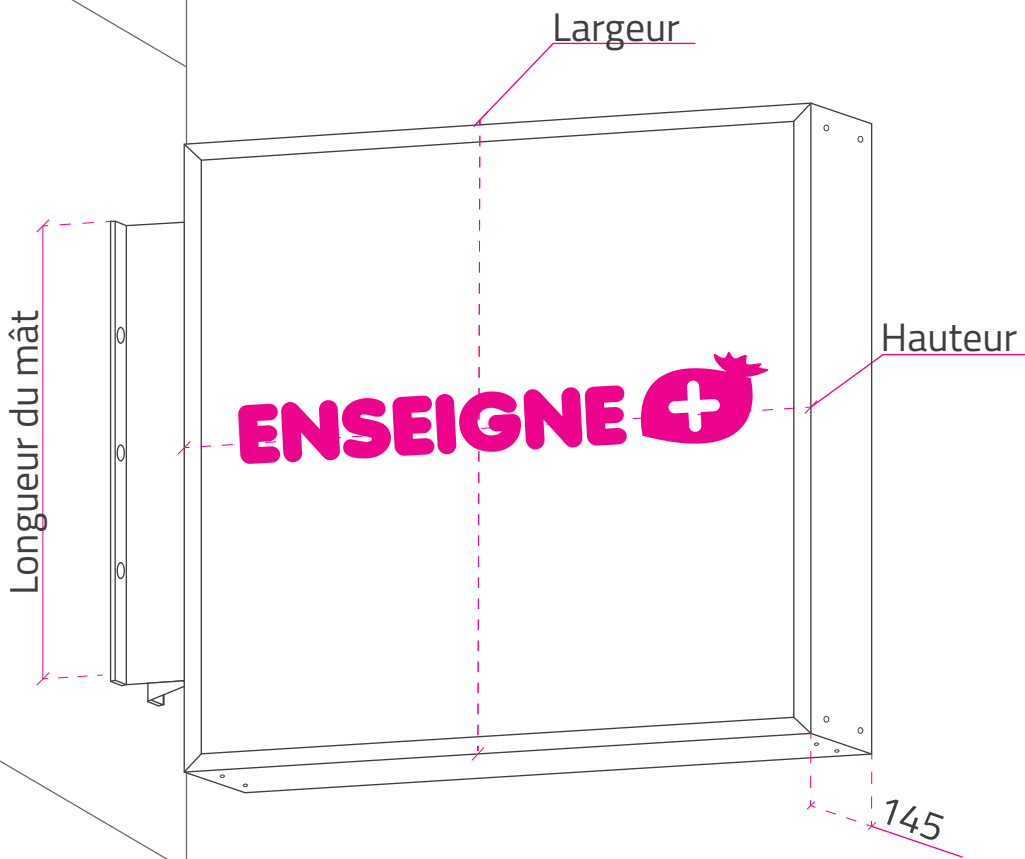

Enseigne drapeau lumineuse LED

Guide des dimensions

Dimension	Mesures (mm)		Poids (kg)
	Largeur x hauteur	Longueur du mât	
50 x 50	500 x 500	450	4,61
60 x 50	600 x 500	450	5,28
70 x 40	700 x 400	350	5,02
70 x 50	700 x 500	450	5,88
80 x 50	800 x 500	450	6,47
80 x 60	800 x 600	550	7,39
100 x 30	1000 x 300	250	5,53
100 x 40	1000 x 400	350	6,59
100 x 50	1000 x 500	450	7,66
100 x 60	1000 x 600	550	8,72
130 x 50	1300 x 500	450	9,44
130 x 60	1300 x 600	550	10,71
130 x 80	1300 x 800	750	13,27

Spécifications techniques

Profil d'Oméga

Dimensions en mm