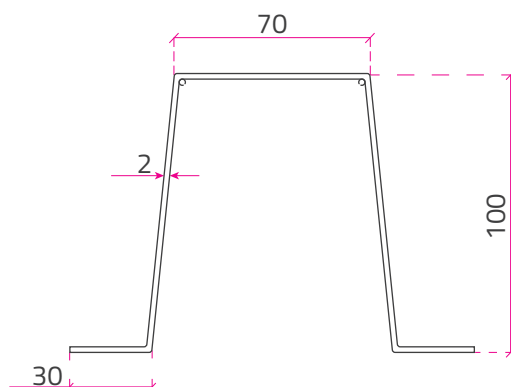

Enseigne drapeau lumineuse LED

Guide des dimensions

Dimension	Mesures (mm)		Poids (kg)
	Largeur x hauteur	Longueur du mât	
50 x 50	500 x 500	450	4,61
60 x 50	600 x 500	450	5,28
70 x 40	700 x 400	350	5,02
70 x 50	700 x 500	450	5,88
80 x 50	800 x 500	450	6,47
80 x 60	800 x 600	550	7,39
100 x 30	1000 x 300	250	5,53
100 x 40	1000 x 400	350	6,59
100 x 50	1000 x 500	450	7,66
100 x 60	1000 x 600	550	8,72
130 x 50	1300 x 500	450	9,44
130 x 60	1300 x 600	550	10,71
130 x 80	1300 x 800	750	13,27

Spécifications techniques

Profil d'Oméga

Dimensions en mm