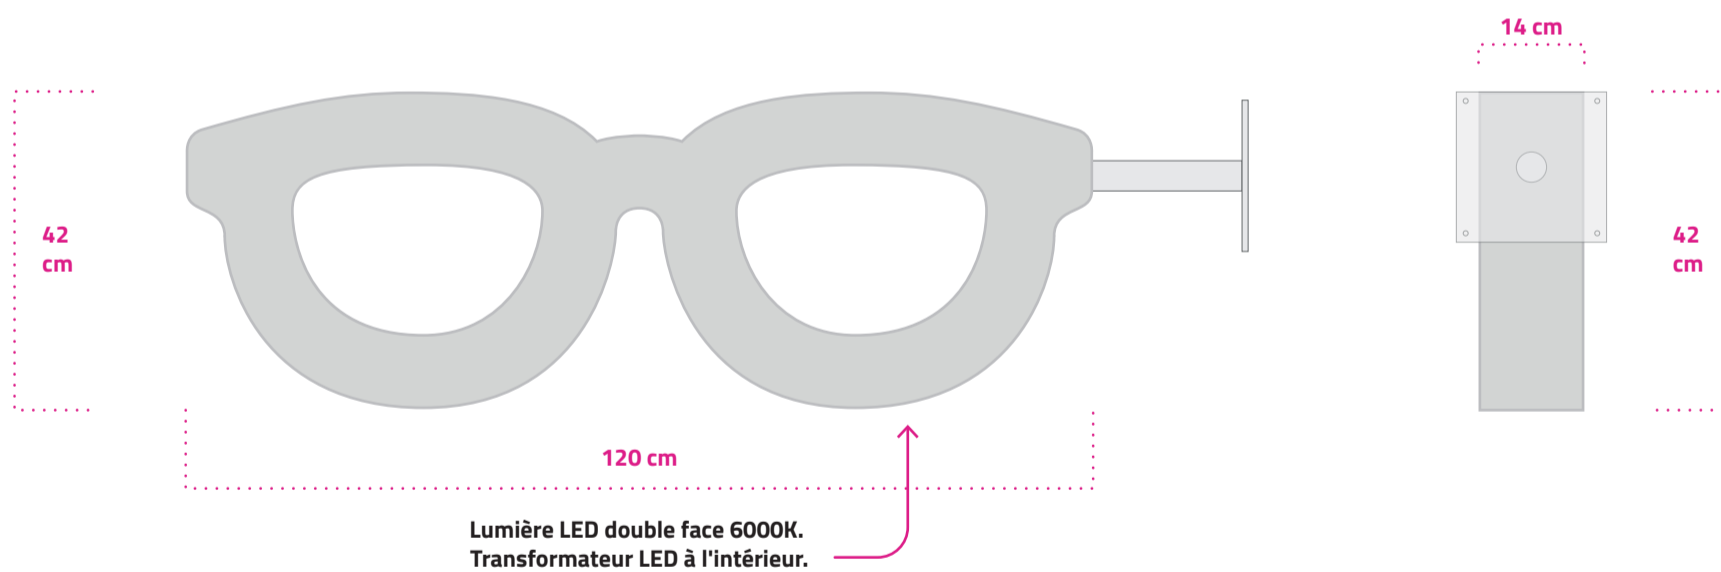

Mesures

Taille	Mesures (mm)				Éclairage	
	Hauteur	longueur	largeur	plaque	Consommation (W)	Lumens (lm)
Petit	800	280	140	150	40	4000
Grande	1200	420	140	200	40	3400

CE RoHS				
Spécifications de la lumière				
Couleur	Tension	Angle	IP	Mesure (mm)
Blanc 6500k	DC 12V	65°	67	44x23,2x11,6

Assemblage

Ref.	Nom de la pièce	Matériau	Quantité
1	Capot extérieur	ALU+MET	2
2	Partie centrale	ALU	1
3	Trous de formes	ALU	2
4	Éclairage	LED Module	
NUMBER OF PARTS			5

Modèle 1 | **Dimension 120 cm**

Modèle 1 | **Dimension 80 cm**

Lumière LED double face 6000K.
Transformateur LED à l'intérieur.

Plexiglas opale translucide de 3 mm

Mât rond