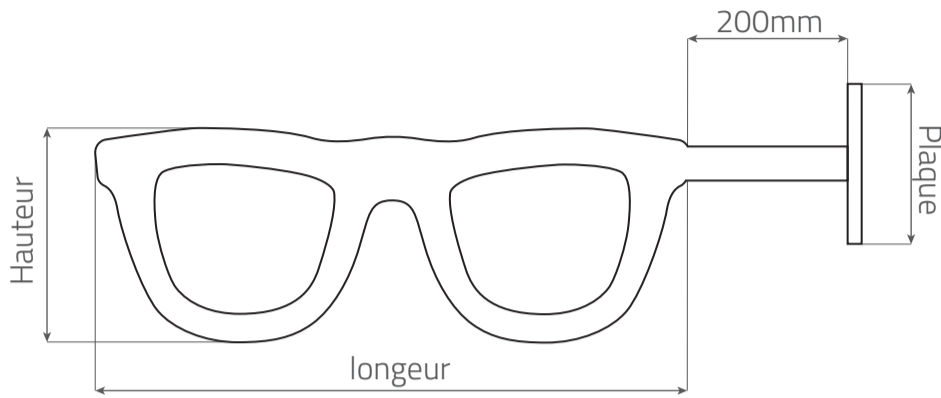

Mesures

Taille	Mesures (mm)				Éclairage	
	Hauteur	longueur	largeur	plaque	Consommation (W)	Lumens (lm)
Petit	800	280	140	150	40	4000
Grande	1200	420	140	200	40	3400

CE RoHS				
Spécifications de la lumière				
Couleur	Tension	Angle	IP	Mesure (mm)
Blanc 6500k	DC 12V	65°	67	44x23,2x11,6

Assemblage

Ref.	Nom de la pièce	Matériau	Quantité
1	Capot extérieur	ALU+MET	2
2	Partie centrale	ALU	1
3	Trous de formes	ALU	2
4	Éclairage	LED Module	
NUMBER OF PARTS			5

Modèle 1 | **Dimension 120 cm**

Modèle 1 | **Dimension 80 cm**

Lumière LED double face 6000K.
Transformateur LED à l'intérieur.

Plexiglas opale translucide de 3 mm

Mât rond