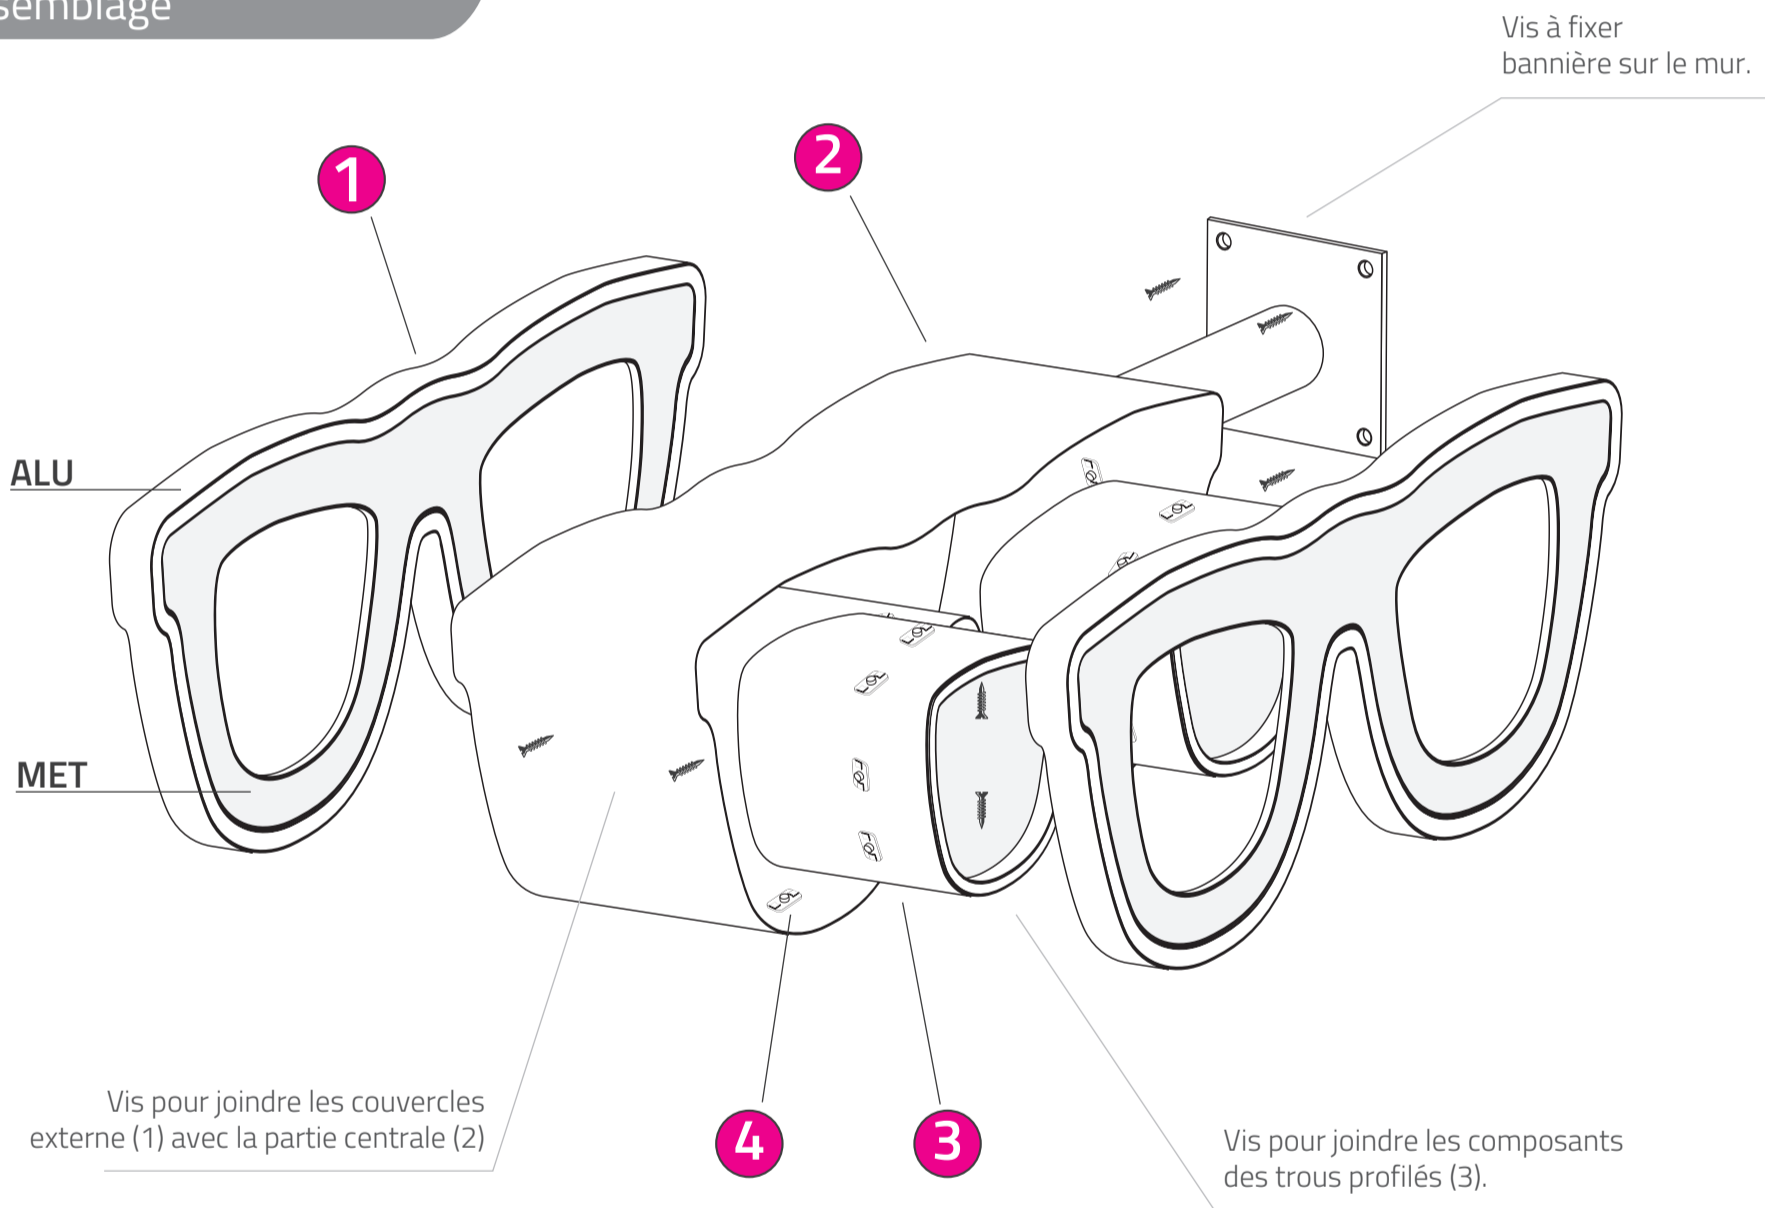

Mesures

Taille	Mesures (mm)				Éclairage	
	Hauteur	longueur	largeur	plaque	Consommation (W)	Lumens (lm)
Petit	800	280	140	150	40	4000
Grande	1200	420	140	200	40	3400

CE RoHS				
Spécifications de la lumière				
Couleur	Tension	Angle	IP	Mesure (mm)
Blanc 6500k	DC 12V	65°	67	44x23,2x11,6

Assemblage

Ref.	Nom de la pièce	Matériau	Quantité
1	Capot extérieur	ALU+MET	2
2	Partie centrale	ALU	1
3	Trous de formes	ALU	2
4	Éclairage	LED Module	
NUMBER OF PARTS			5

Modèle 1 | **Dimension 120 cm**

Modèle 1 | **Dimension 80 cm**

Lumière LED double face 6000K.
Transformateur LED à l'intérieur.

Plexiglas opale translucide de 3 mm

Mât rond