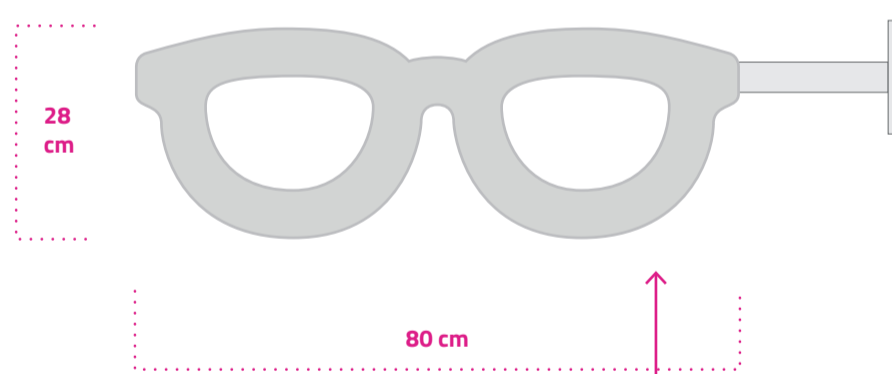

Mesures

Taille	Mesures (mm)				Éclairage	
	Hauteur	longueur	largeur	plaque	Consommation (W)	Lumens (lm)
Petit	800	280	140	150	40	4000
Grande	1200	420	140	200	40	3400

CE RoHS				
Spécifications de la lumière				
Couleur	Tension	Angle	IP	Mesure (mm)
Blanc 6500k	DC 12V	65°	67	44x23,2x11,6

Assemblage

Ref.	Nom de la pièce	Matériau	Quantité
1	Capot extérieur	ALU+MET	2
2	Partie centrale	ALU	1
3	Trous de formes	ALU	2
4	Éclairage	LED Module	
NUMBER OF PARTS			5

Modèle 1 | **Dimension 120 cm**

Modèle 1 | **Dimension 80 cm**

Lumière LED double face 6000K.
Transformateur LED à l'intérieur.

Plexiglas opale translucide de 3 mm

Mât rond