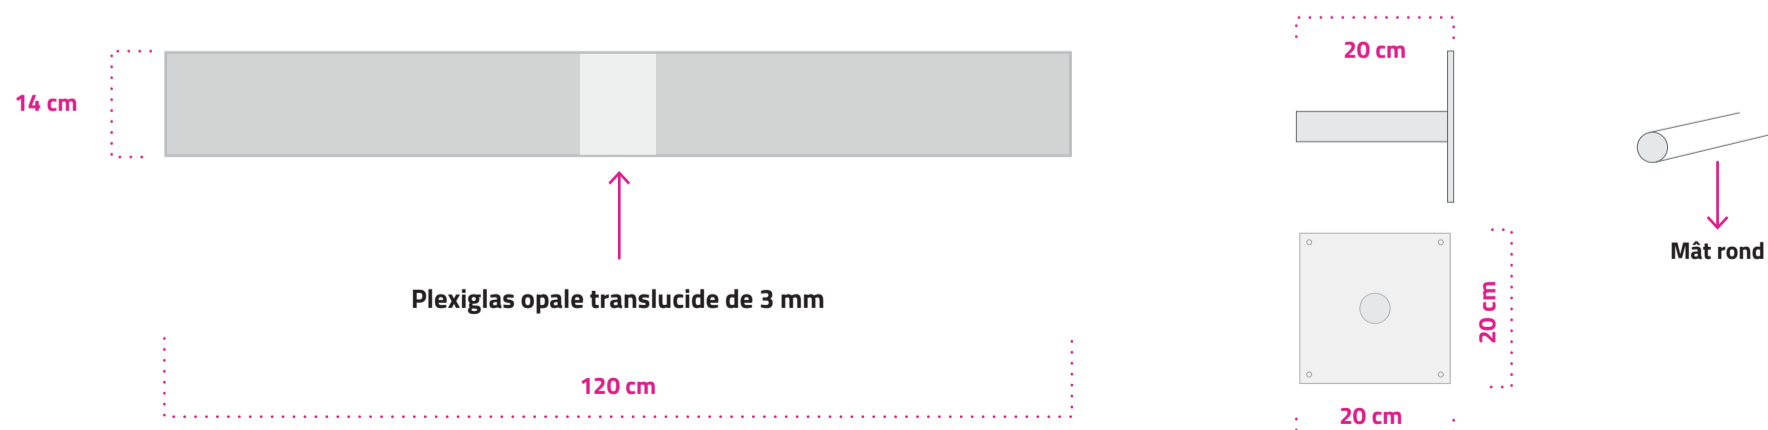

Mesures

Taille	Mesures (mm)				Éclairage	
	Hauteur	longueur	largeur	plaque	Consommation (W)	Lumens (lm)
Petit	800	280	140	150	40	4000
Grande	1200	420	140	200	40	3400

CE RoHS				
Spécifications de la lumière				
Couleur	Tension	Angle	IP	Mesure (mm)
Blanc 6500k	DC 12V	65°	67	44x23,2x11,6

Assemblage

Ref.	Nom de la pièce	Matériau	Quantité
1	Capot extérieur	ALU+MET	2
2	Partie centrale	ALU	1
3	Trous de formes	ALU	2
4	Éclairage	LED Module	
NUMBER OF PARTS			5

Modèle 1 | **Dimension 120 cm**

Modèle 1 | **Dimension 80 cm**

Lumière LED double face 6000K.
Transformateur LED à l'intérieur.

Plexiglas opale translucide de 3 mm

Mât rond