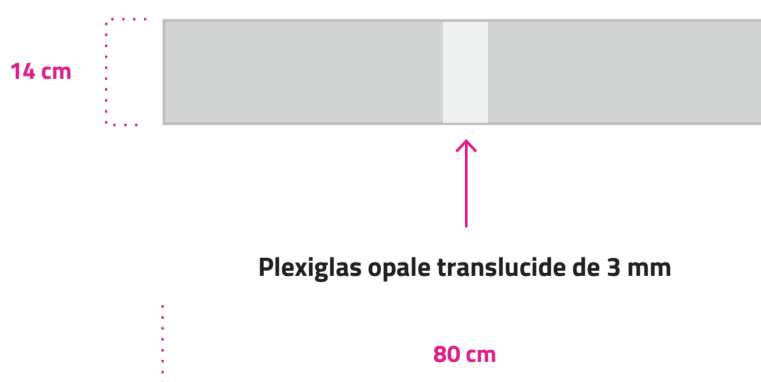

Mesures

Taille	Mesures (mm)				Éclairage	
	Hauteur	longueur	largeur	plaque	Consommation (W)	Lumens (lm)
Petit	800	280	140	150	40	4000
Grande	1200	420	140	200	40	3400

CE RoHS				
Spécifications de la lumière				
Couleur	Tension	Angle	IP	Mesure (mm)
Blanc 6500k	DC 12V	65°	67	44x23,2x11,6

Assemblage

Ref.	Nom de la pièce	Matériau	Quantité
1	Capot extérieur	ALU+MET	2
2	Partie centrale	ALU	1
3	Trous de formes	ALU	2
4	Éclairage	LED Module	
NUMBER OF PARTS			5

Modèle 1 | **Dimension 120 cm**

Modèle 1 | **Dimension 80 cm**

Lumière LED double face 6000K.
Transformateur LED à l'intérieur.

Plexiglas opale translucide de 3 mm

Mât rond