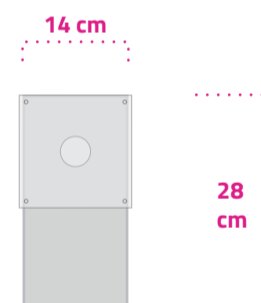

Mesures

Taille	Mesures (mm)				Éclairage	
	Hauteur	longueur	largeur	plaque	Consommation (W)	Lumens (lm)
Petit	800	280	140	150	40	4000
Grande	1200	420	140	200	40	3400

CE RoHS				
Spécifications de la lumière				
Couleur	Tension	Angle	IP	Mesure (mm)
Blanc 6500k	DC 12V	65°	67	44x23,2x11,6

Assemblage

Ref.	Nom de la pièce	Matériau	Quantité
1	Capot extérieur	ALU+MET	2
2	Partie centrale	ALU	1
3	Trous de formes	ALU	2
4	Éclairage	LED Module	
NUMBER OF PARTS			5

Modèle 1 | **Dimension 120 cm**

Modèle 1 | **Dimension 80 cm**

Lumière LED double face 6000K.
Transformateur LED à l'intérieur.

Plexiglas opale translucide de 3 mm

Mât rond